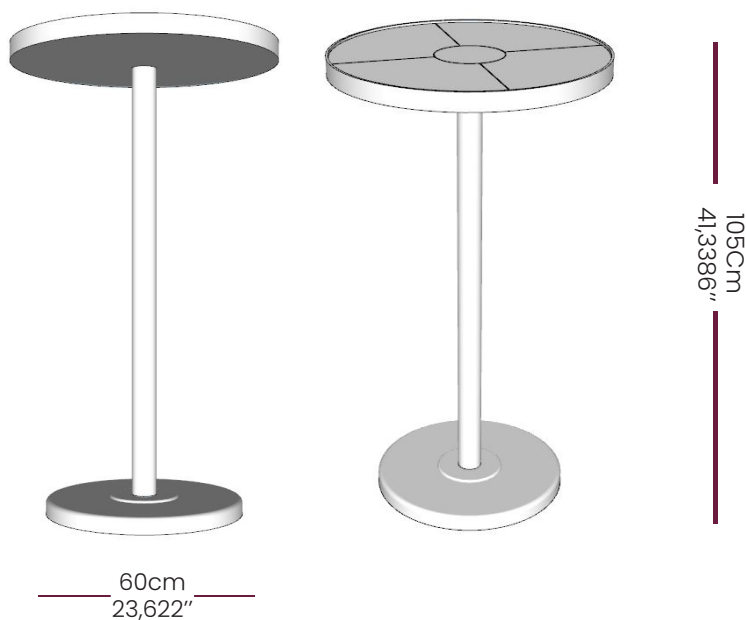

**BISTRÔ
AQUIN**
COLEÇÃO CARIBE

BRETON

BISTRÔ

O bistrô AQUIN é uma peça que se destaca por sua estrutura de alumínio, e tampo de madeira garantindo leveza e durabilidade. O bistrô combina um design contemporâneo com materiais de alta qualidade, proporcionando resistência e uma estética moderna.

**BISTRÔ
AQUIN**

BRETON

BISTRÔ

GARANTIA: 1 ano a partir da data de entrega

EMBALAGEM: os pés são envolvidos em polietileno e estrutura envolvida em papelão maleável. Toda peça é embalada em saco plástico, encaixotadas e engradas.

Diferenciais:

- Estrutura tubular em alumínio com pintura eletrostática;
- Tampo de madeira.

**BISTRÔ
AQUIN**

BRETON

 Alumínio revestido com pintura eletrostática e tampo de madeira.

Medidas especiais disponíveis sob consulta.